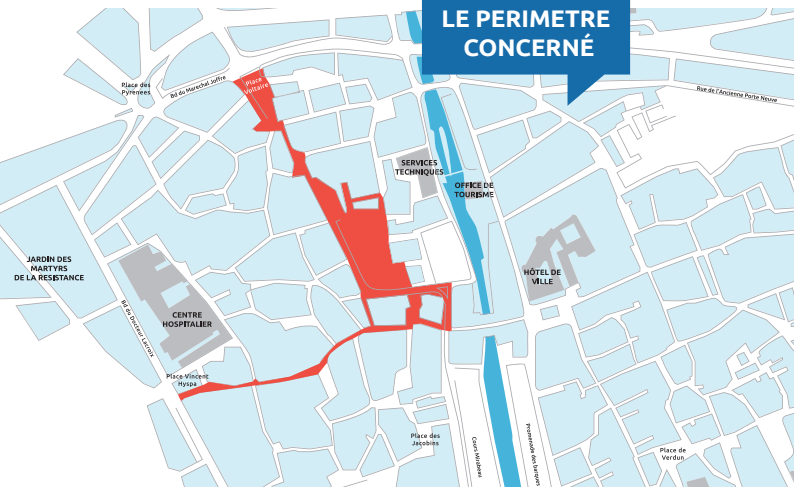

Pour qui ?

Les propriétaires d'habitations situées sur le périmètre concerné (cf. plan ci-dessous).

Pour quels travaux ?

Tous travaux permettant d'obtenir une façade de qualité, dans sa globalité.

Quel montant ?

Le montant de l'aide est de **70% du montant total hors taxe** des travaux, dans la limite d'un plafond de 15 000 € HT.

LE PERIMETRE CONCERNÉ

Plus d'infos

Mission « Action Cœur de Ville » - Ville de NARBONNE

Direction Cœur de Ville et Commerces

Hôtel de Ville - 11100 Narbonne

Tél. 04.68.90.31.37 ou 06.71.09.24.38

www.narbonne.fr/actioncoeurdeville