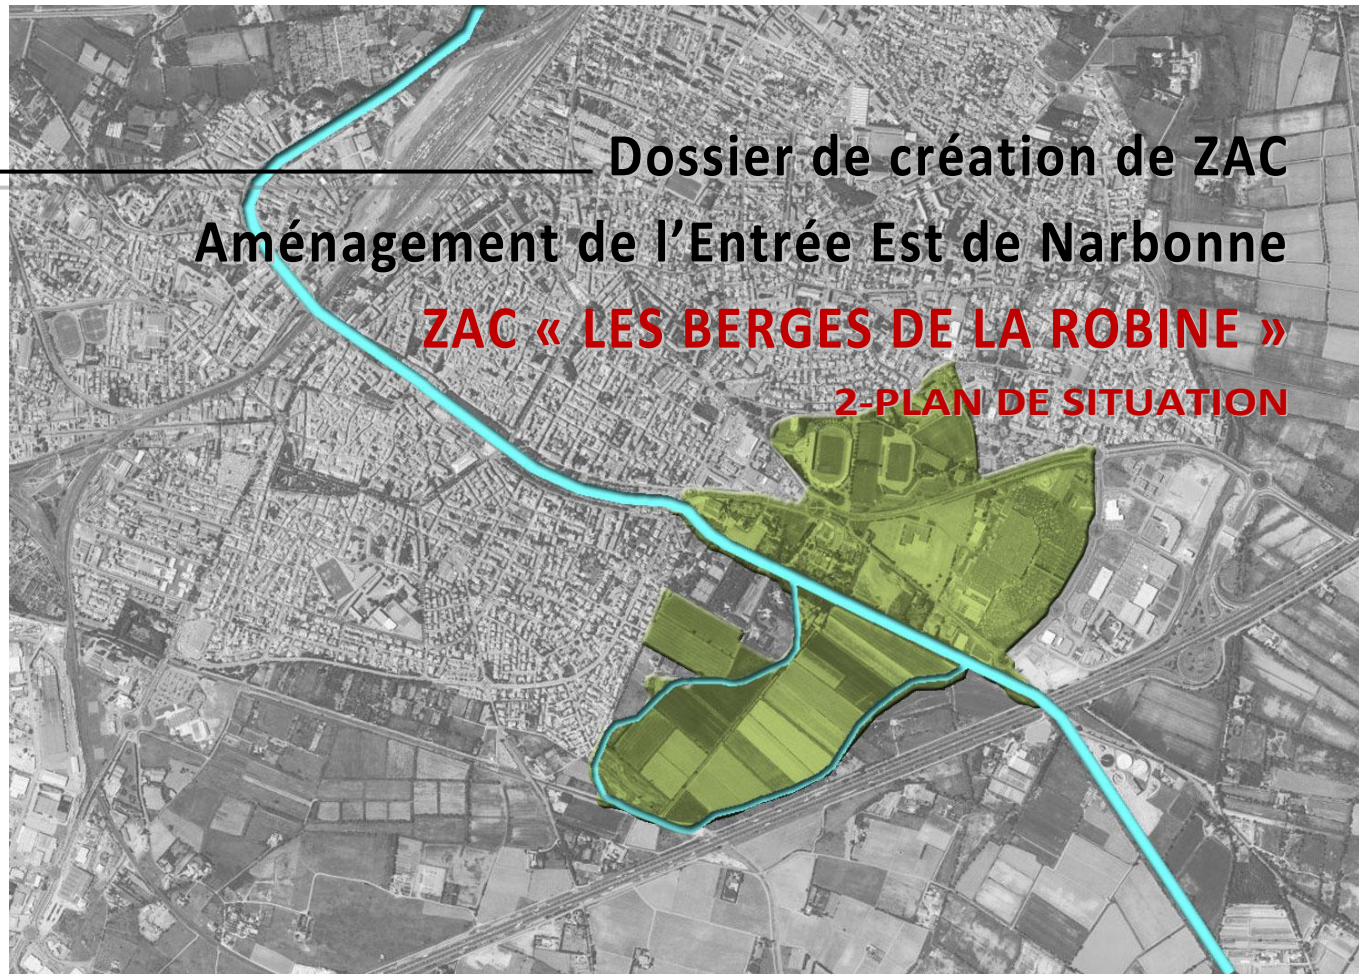

VILLE DE NARBONNE (AUDE)

Agence **RAYSSAC**
ARCHITECTES

Agence **RAYSSAC**-Architectes-Urbanistes
2 rue des Remparts 11100 Narbonne

AZUR Environnement-BET Hydraulique
29, rue des Cysteriens 11100 Narbonne

BET Gaxieu-BET VRD
1 bis Place des Alliés 34555 Béziers

HORIZON
CORAJOU - SALLIOT - TABORDA

Atelier **CORAJOU-SALLIOT-TABORDA**
23 rue Sébastien Mercier 75015 Paris

SNC-LAVALIN

SNC LAVALIN-BET Energies Renouvelables
78 Chemins des Sept Deniers 31024 Toulouse